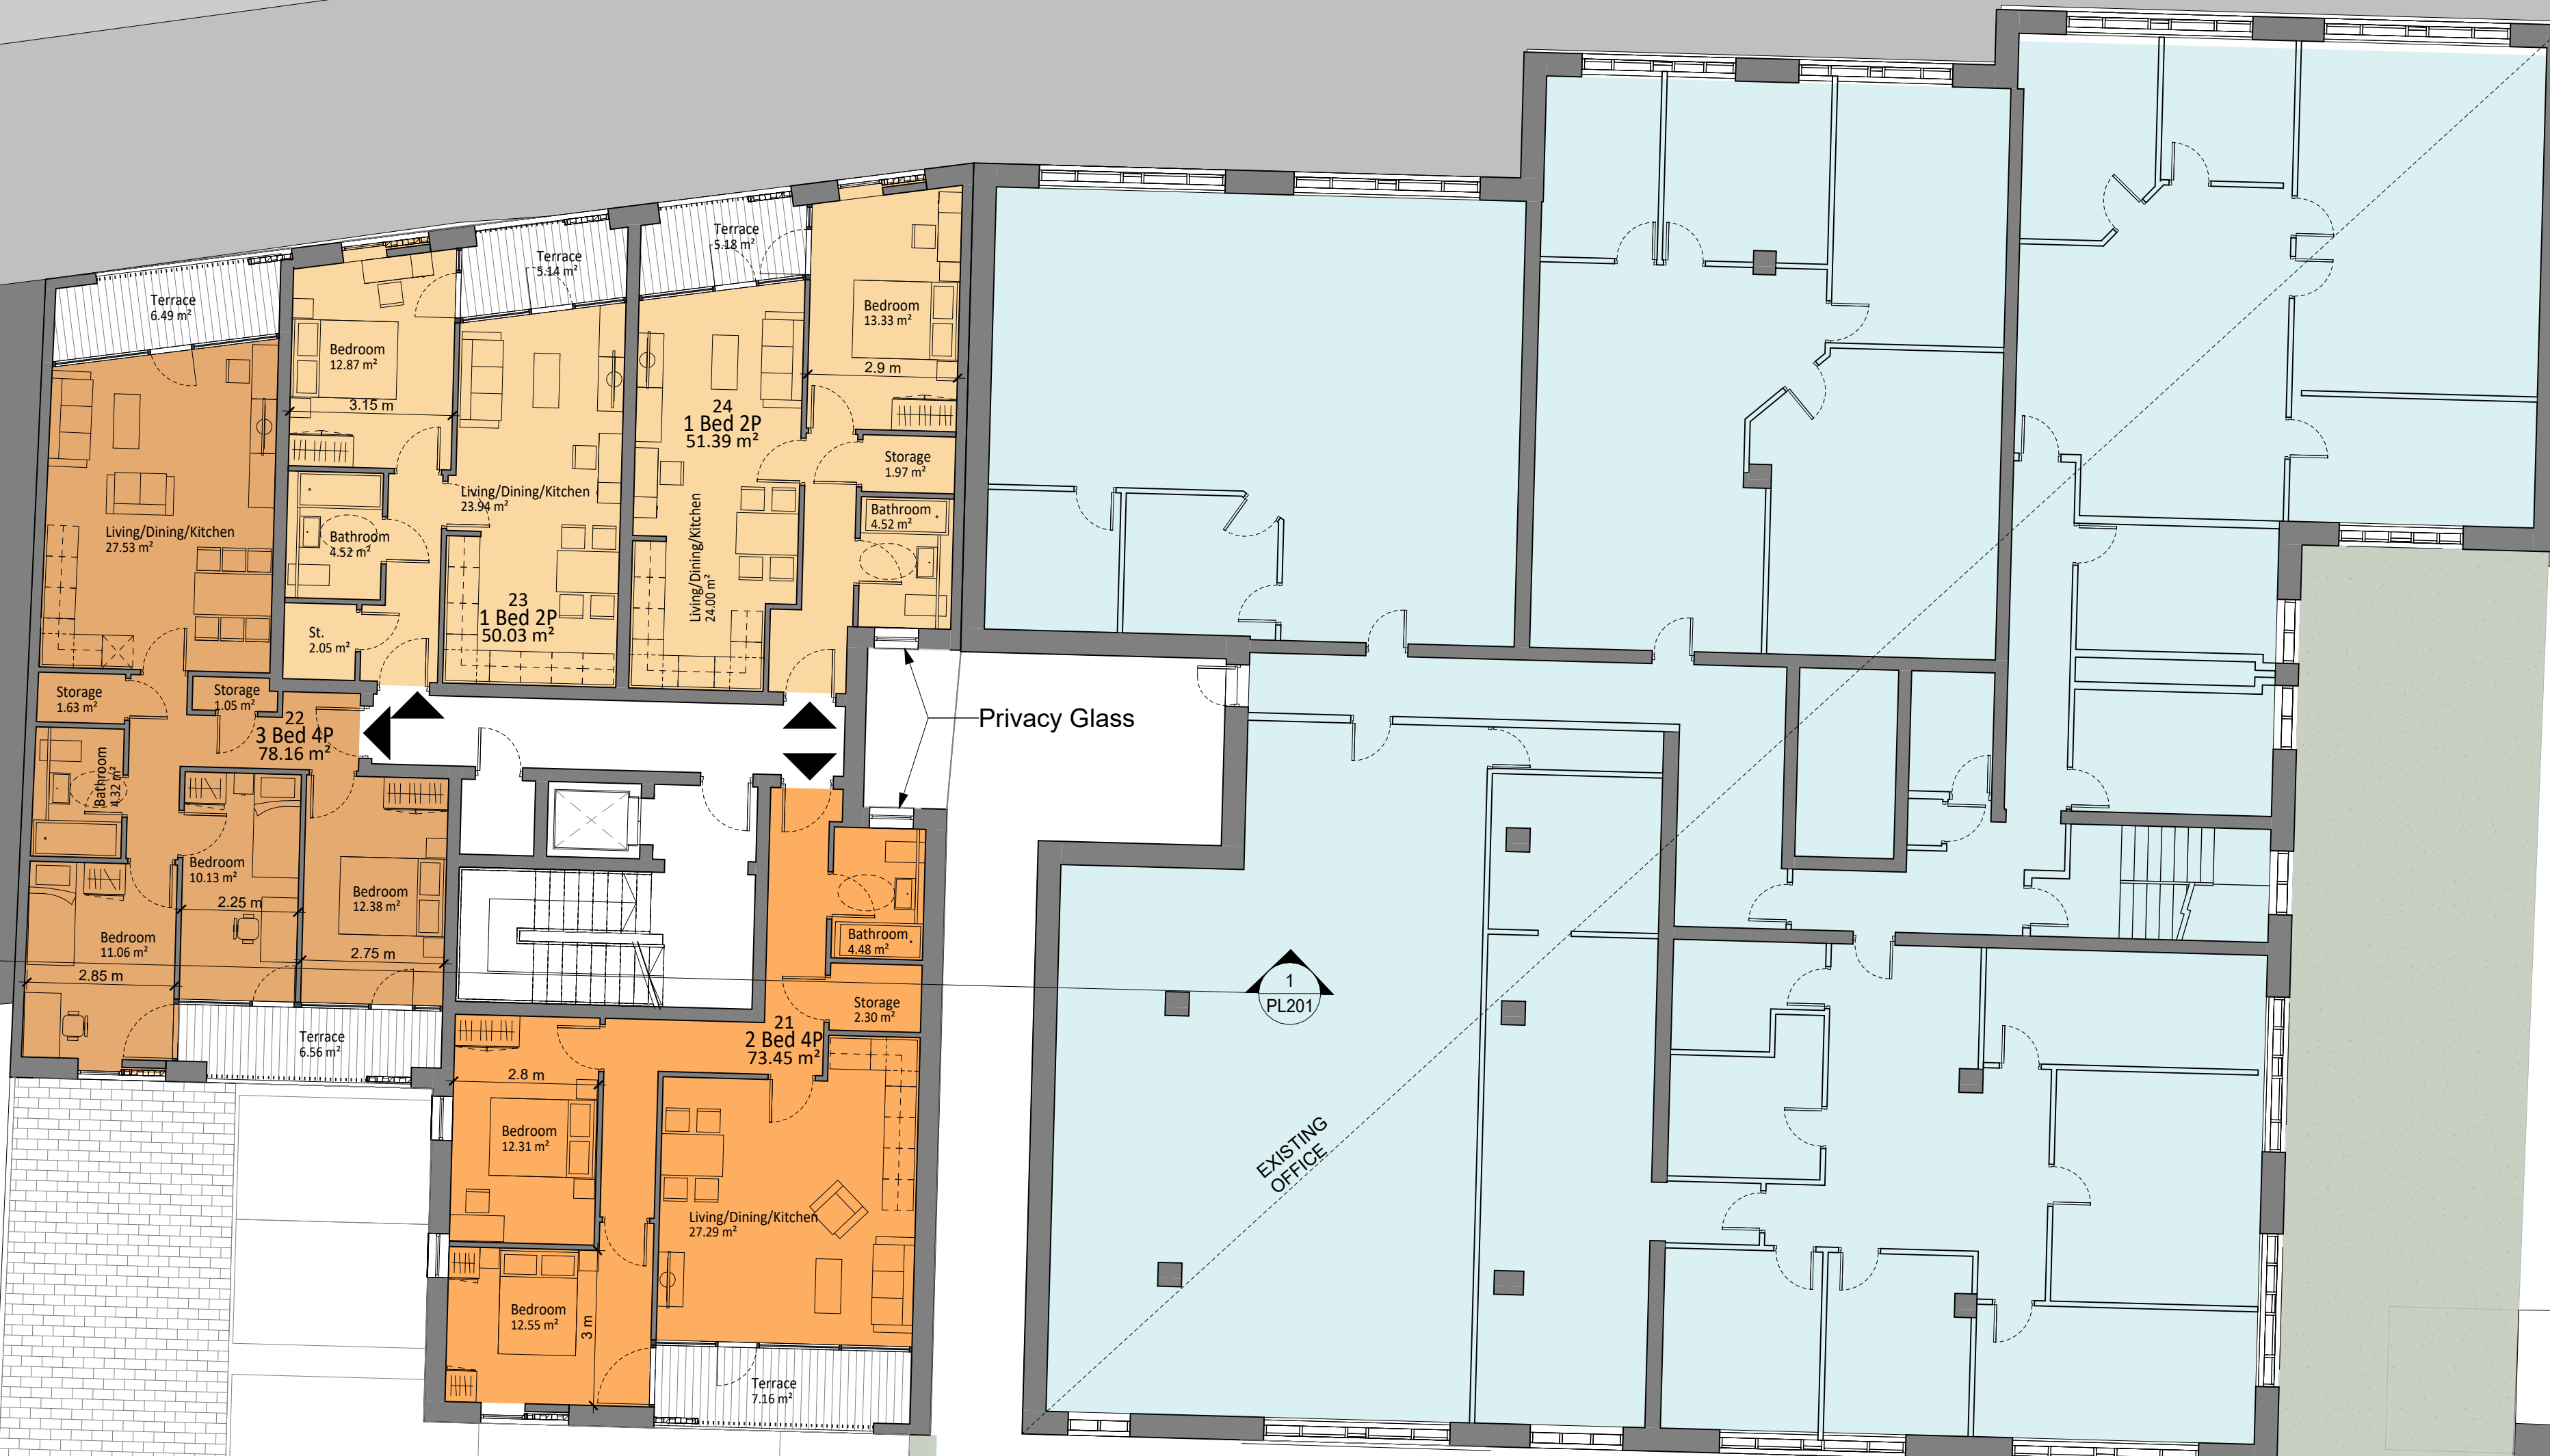

London Road

El Sub Sta

Scale -1:100